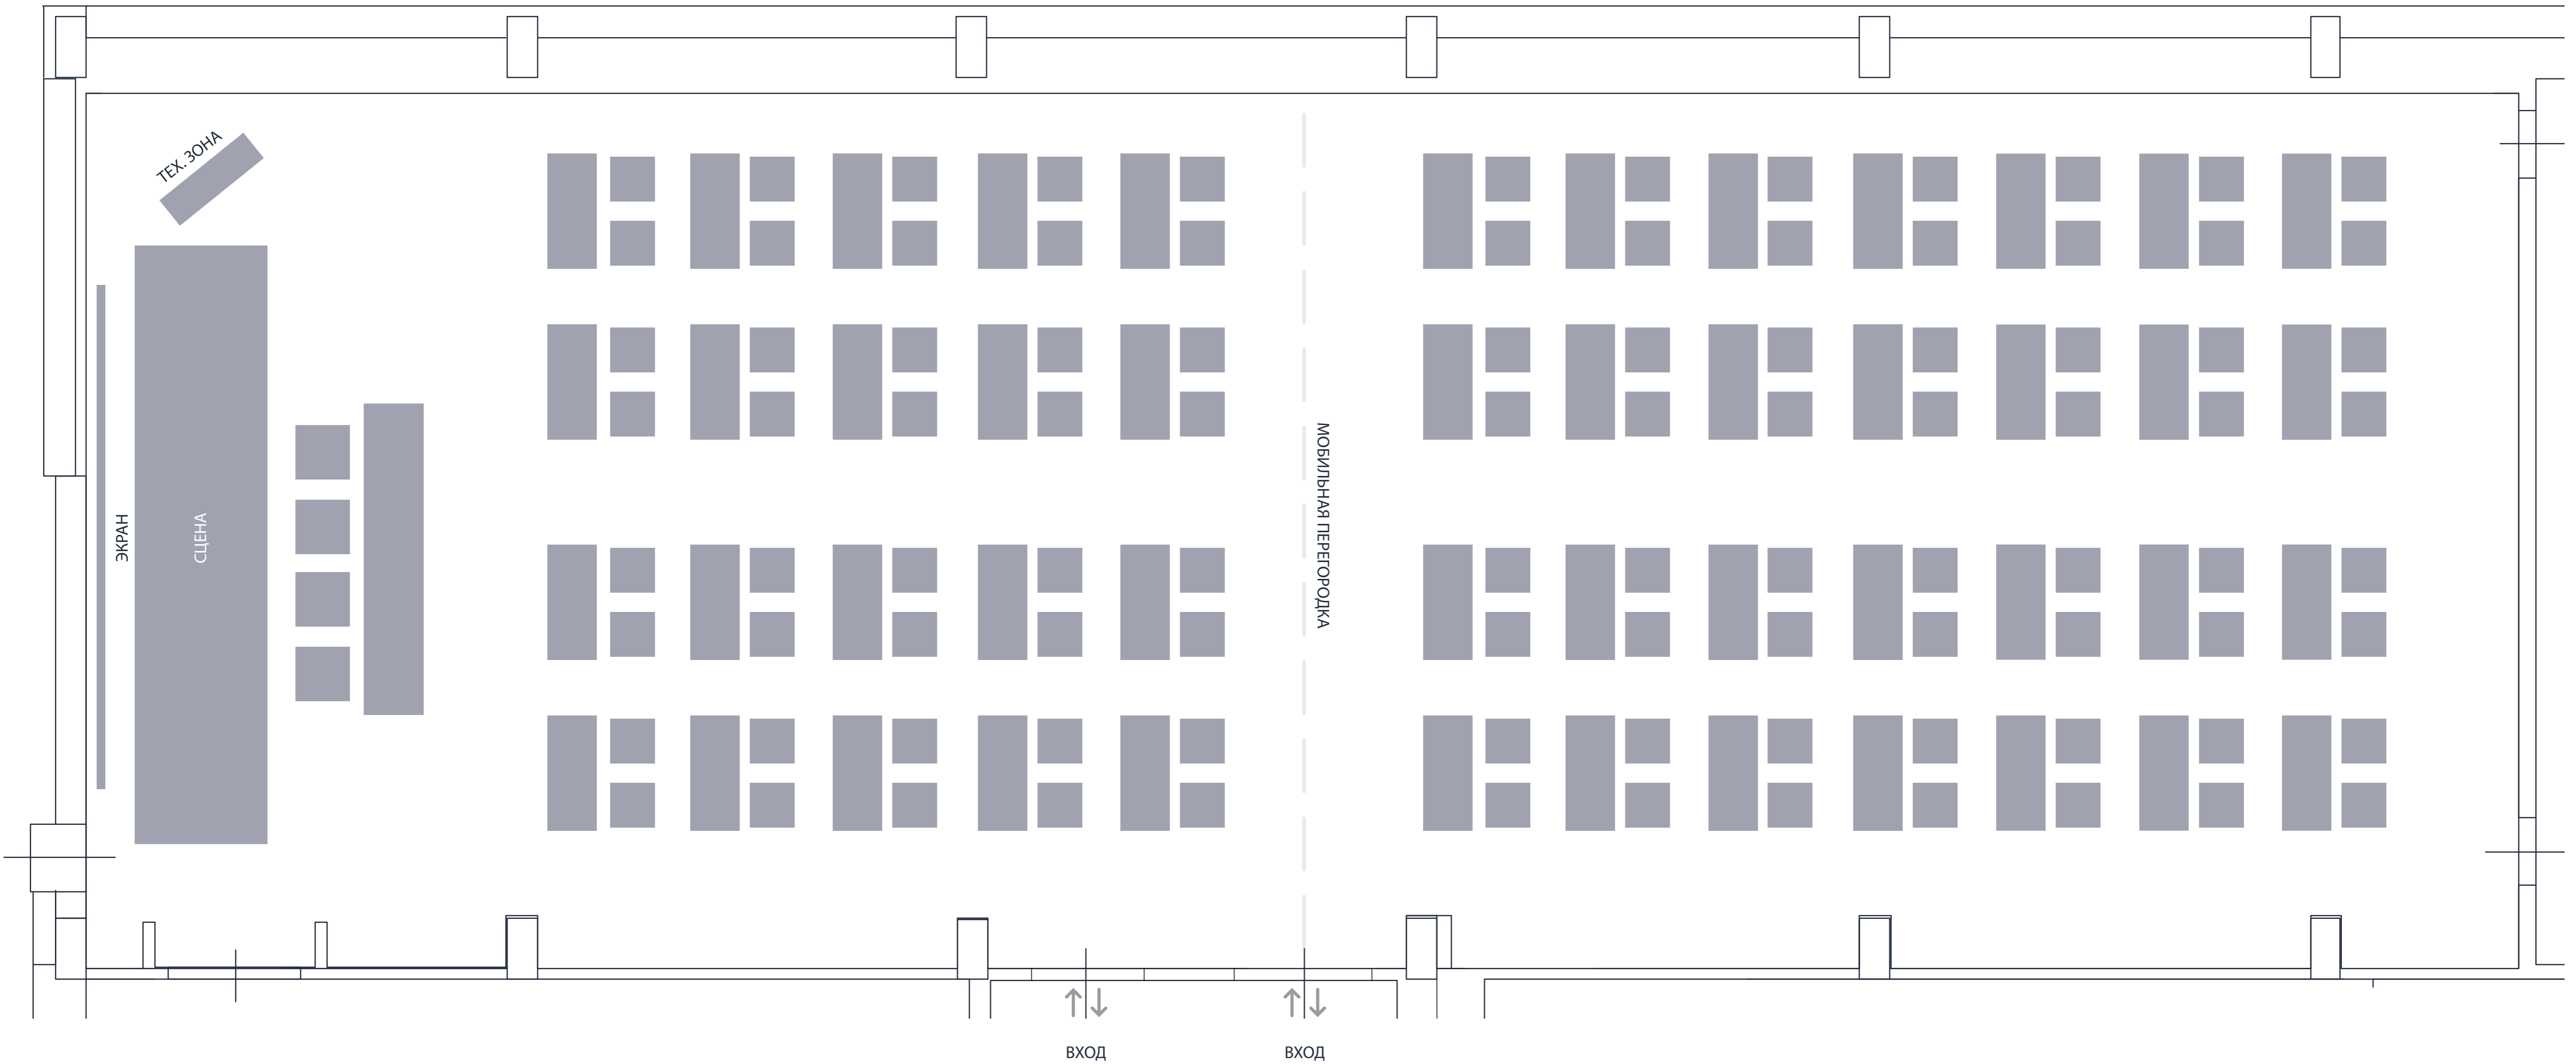

ЗАЛ ПУШКИН КОНФЕРЕНЦИЯ

Вместимость 350 мест

ЗАЛ ПУШКИН КЛАСС

Вместимость 150 мест

ЗАЛ ПУШКИН ОБЩИЙ СТОЛ

Вместимость 60 мест

ЗАЛ ПУШКИН П-ОБРАЗНАЯ РАССАДКА

Вместимость 60 мест