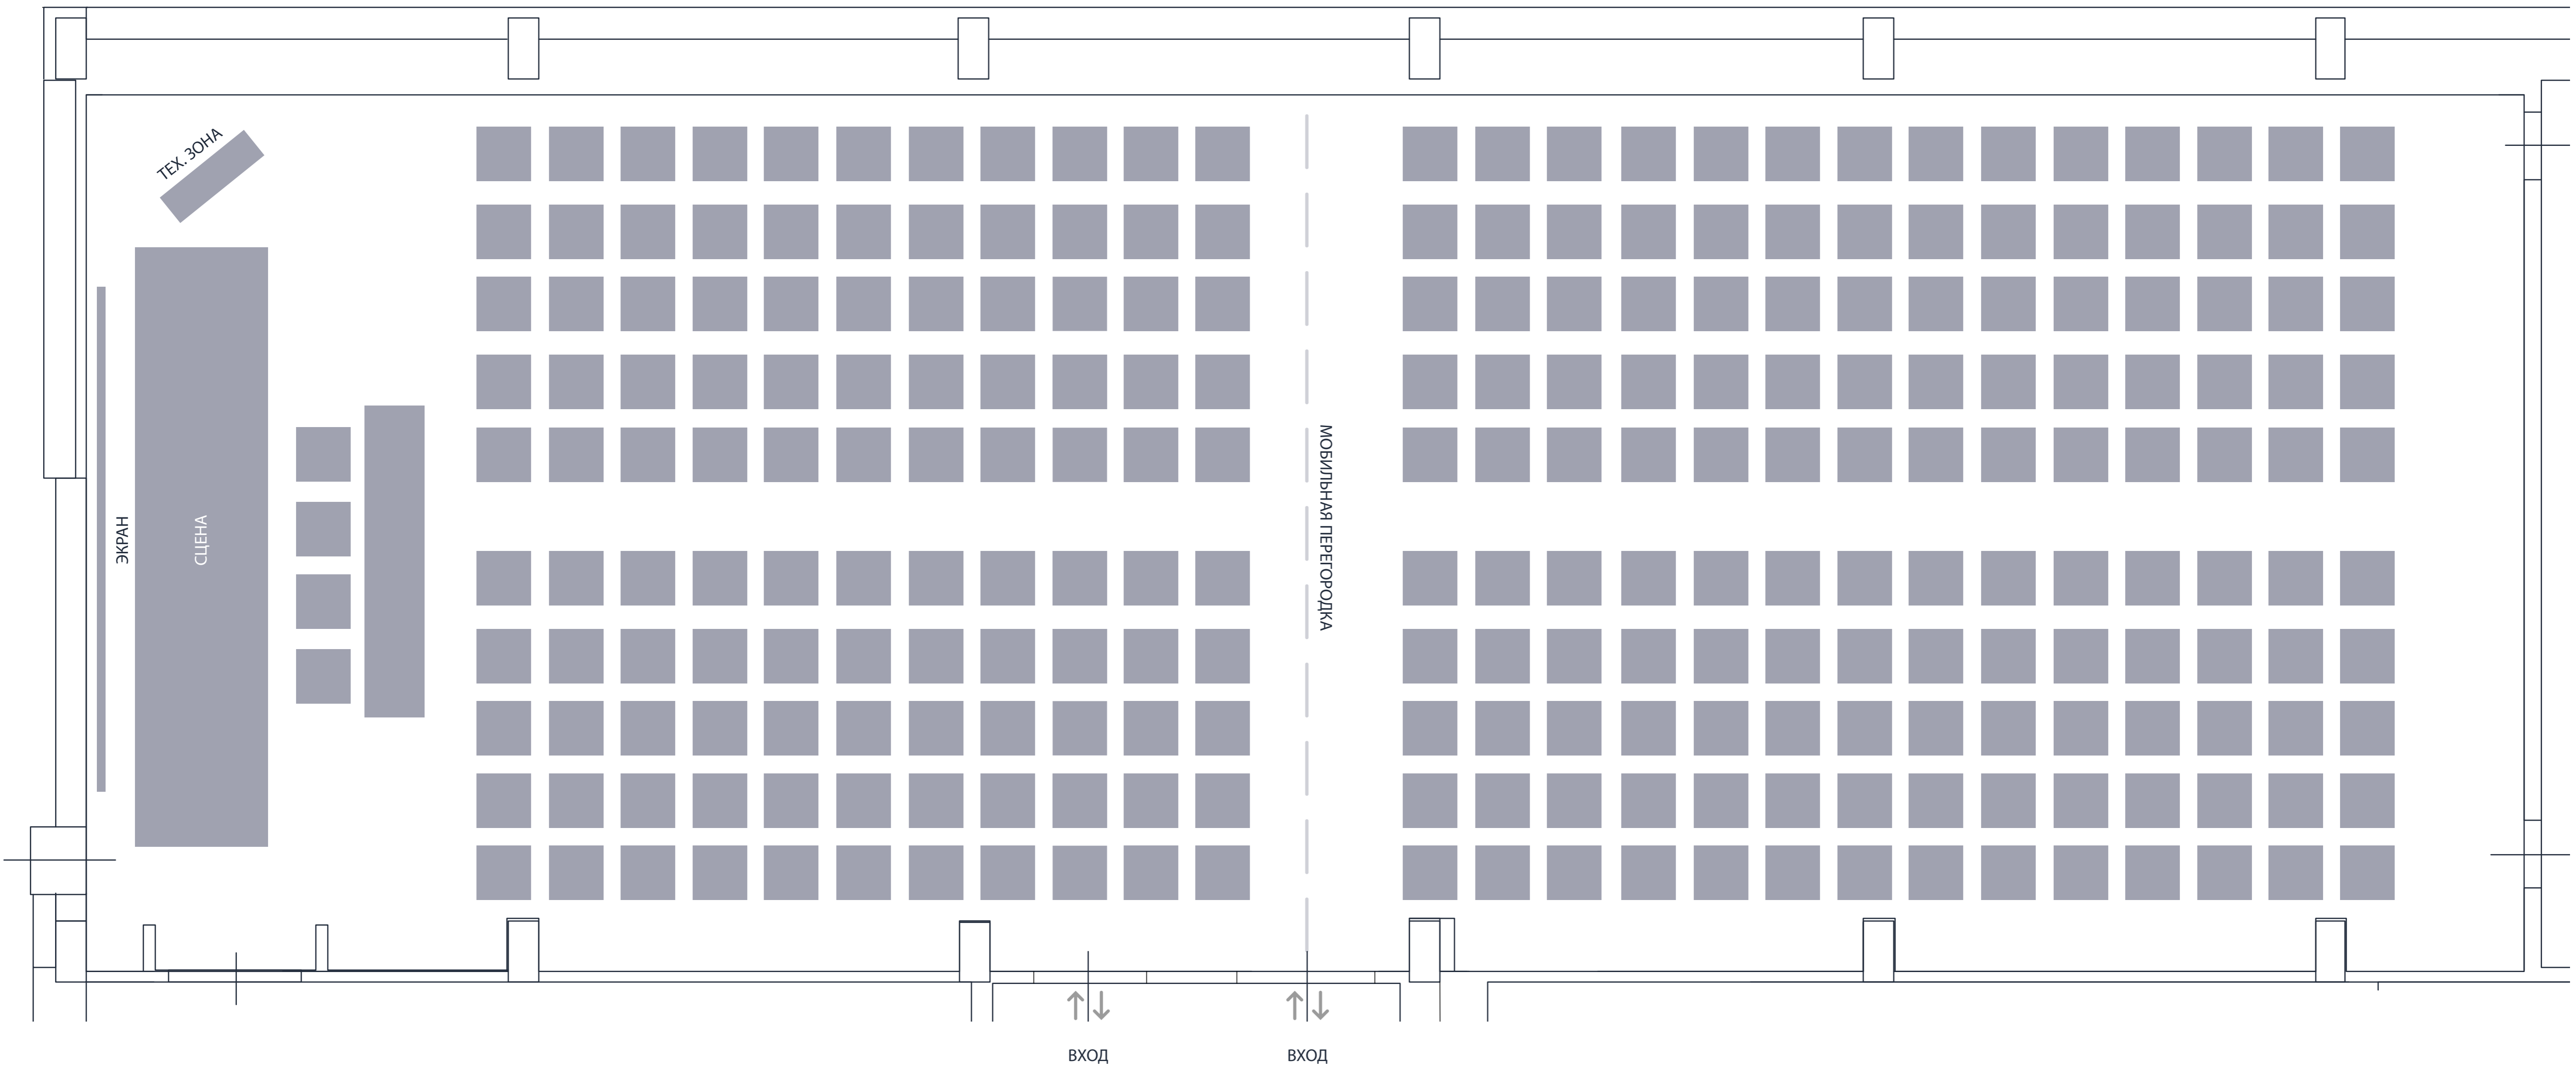

ЗАЛ ПУШКИН КОНФЕРЕНЦИЯ

Вместимость 350 мест

ЗАЛ ПУШКИН КЛАСС

Вместимость 150 мест

ЗАЛ ПУШКИН ОБЩИЙ СТОЛ

Вместимость 60 мест

ЗАЛ ПУШКИН П-ОБРАЗНАЯ РАССАДКА

Вместимость 60 мест