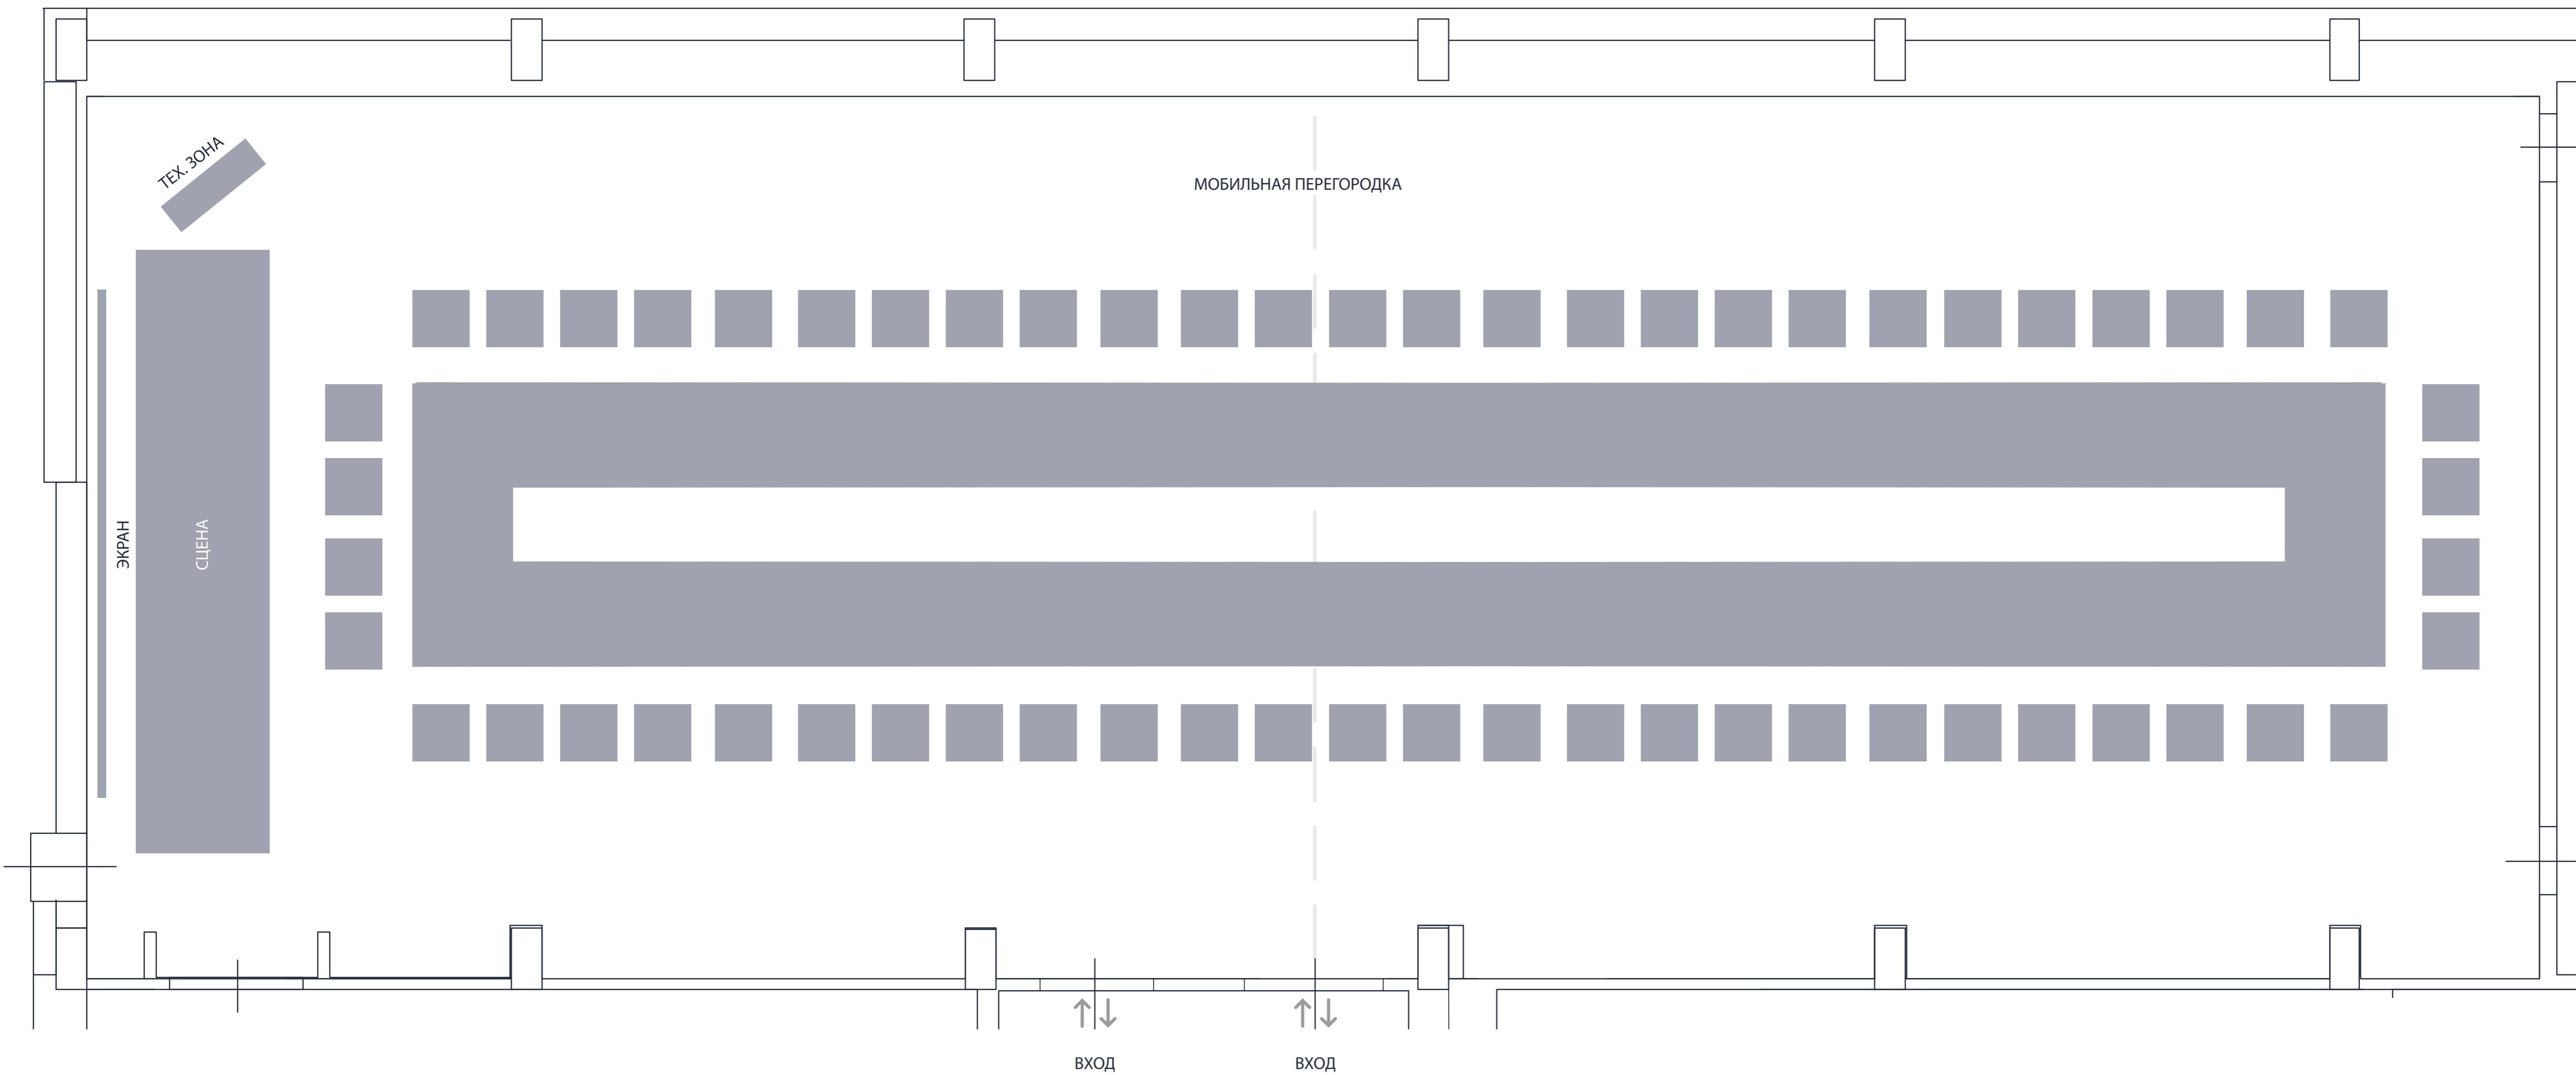

ЗАЛ ПУШКИН КОНФЕРЕНЦИЯ

Вместимость 350 мест

ЗАЛ ПУШКИН КЛАСС

Вместимость 150 мест

ЗАЛ ПУШКИН ОБЩИЙ СТОЛ

Вместимость 60 мест

ЗАЛ ПУШКИН П-ОБРАЗНАЯ РАССАДКА

Вместимость 60 мест