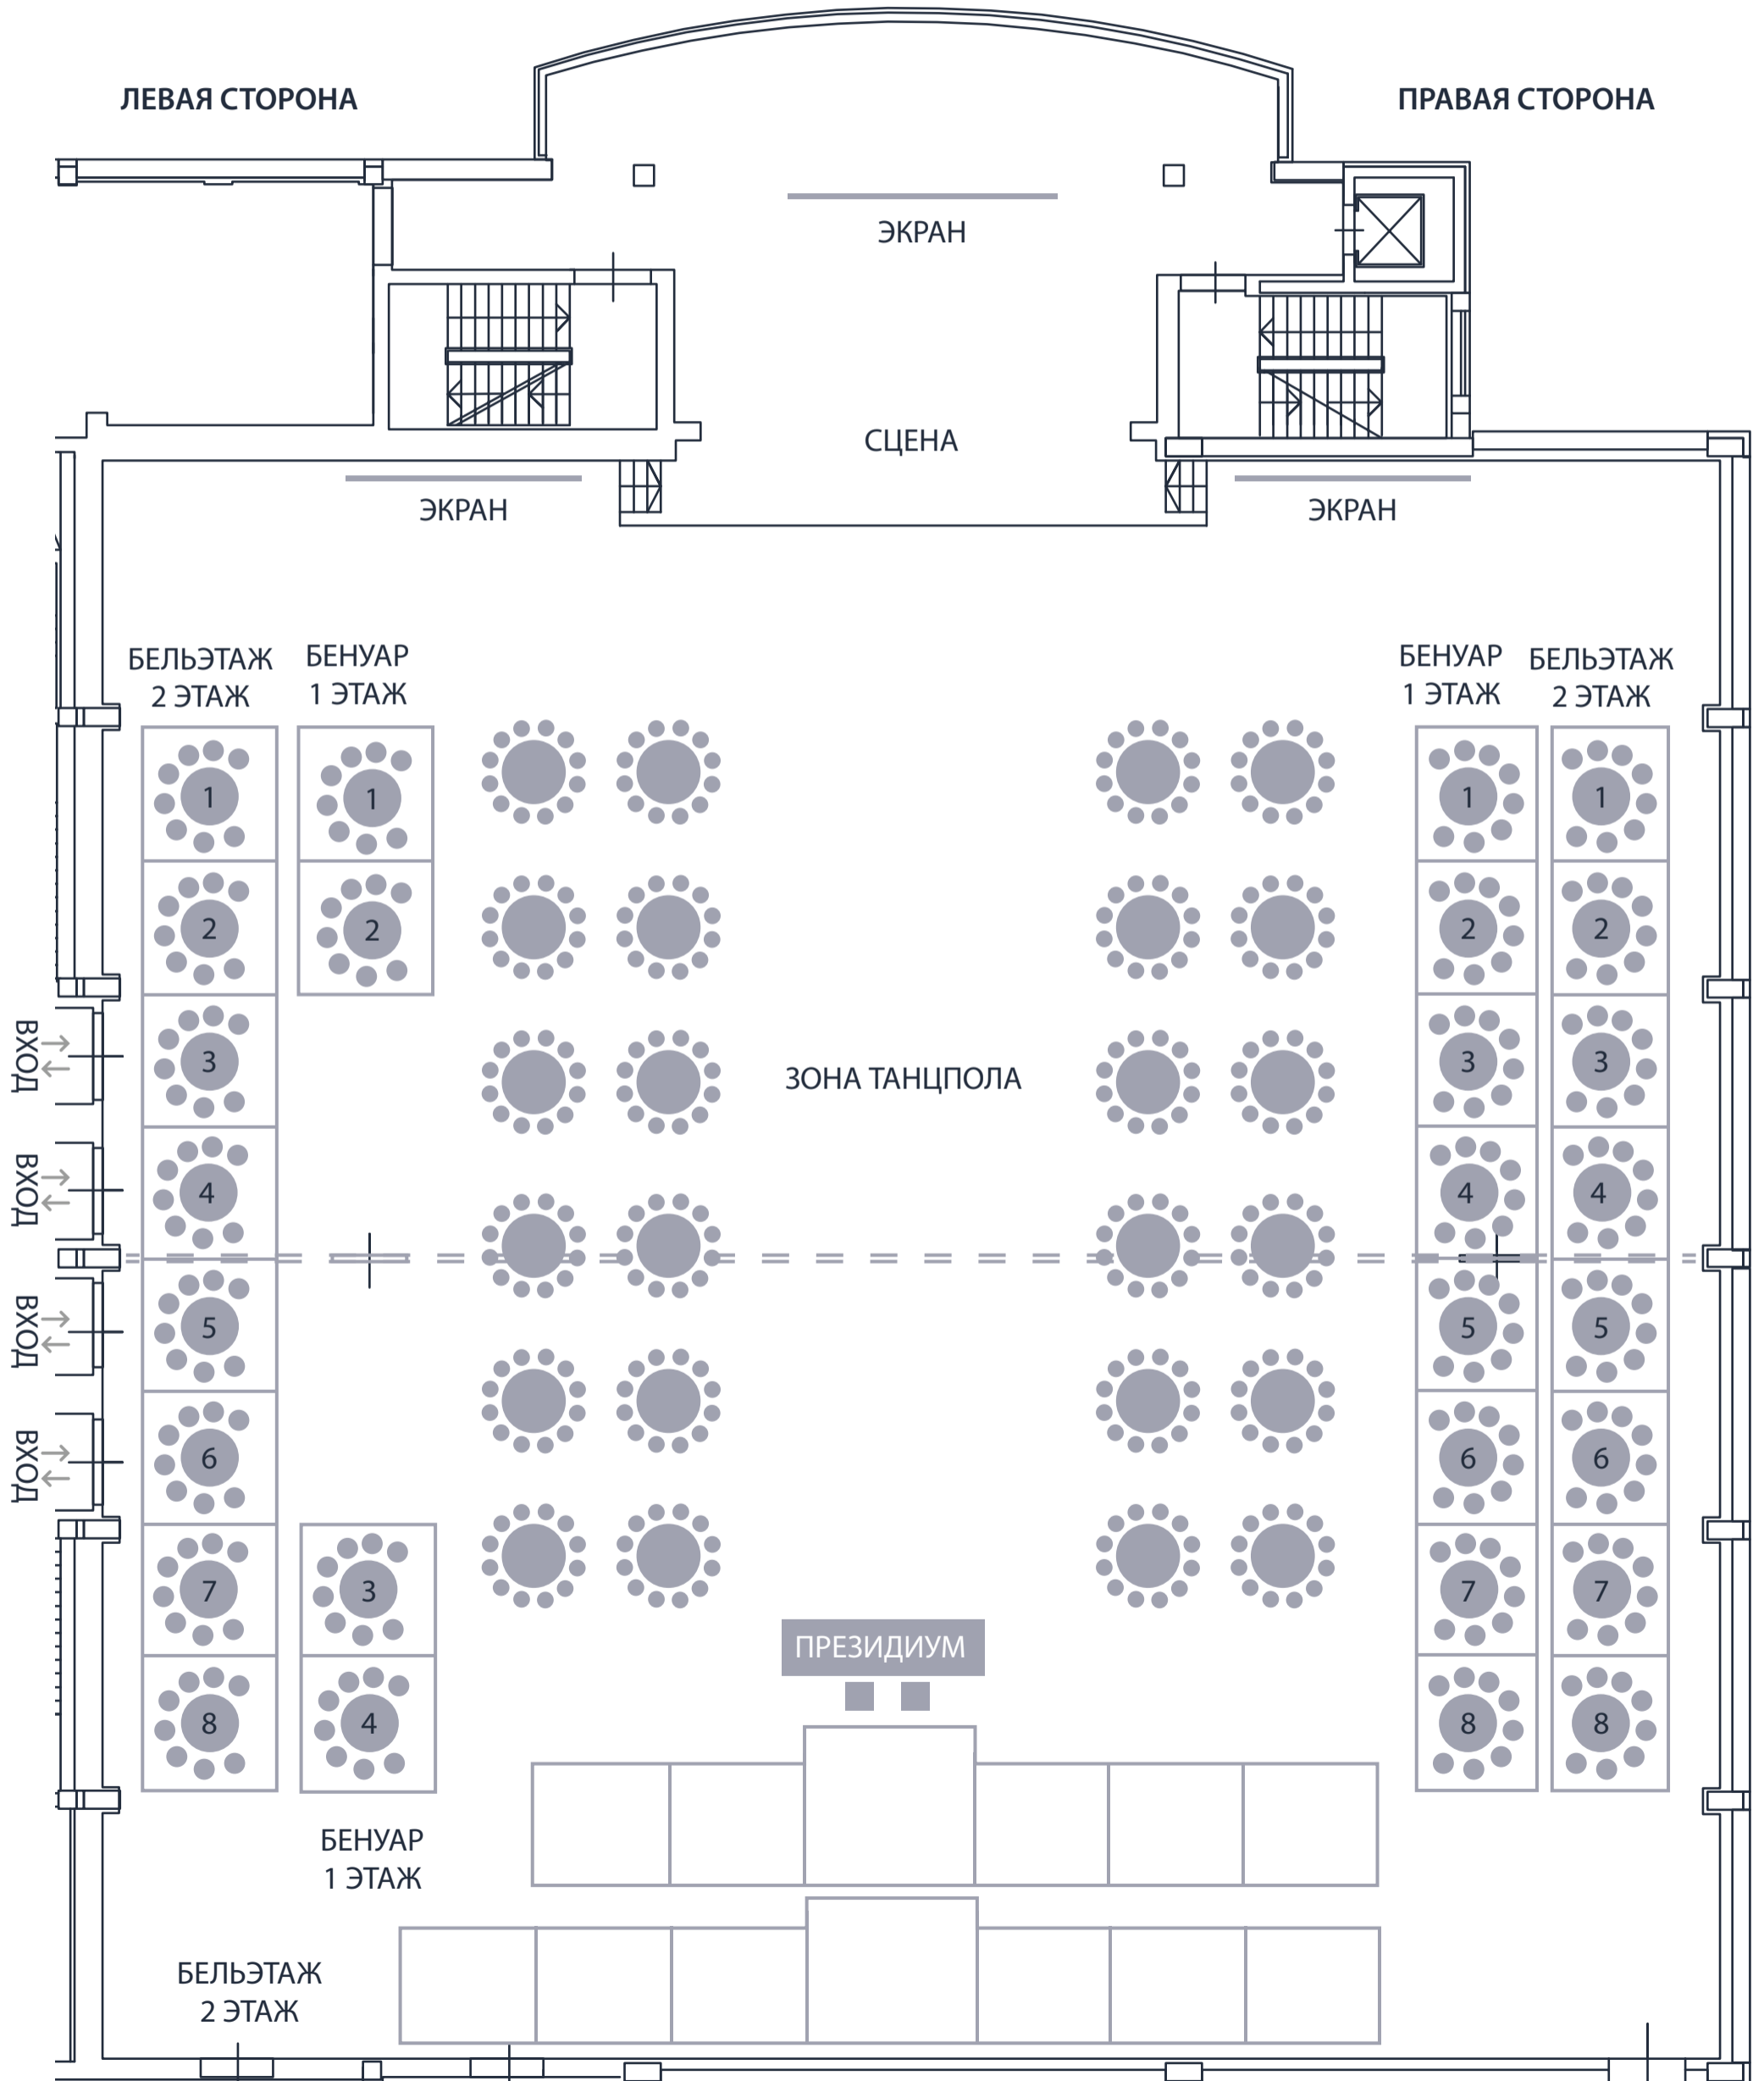

БАЛЬНЫЙ ЗАЛ СВАДЬБА

Партер 37 столов (444 места)

41 ложа (328 мест)

Итого вместимость 770 мест

БАЛЬНЫЙ ЗАЛ I СВАДЬБА

Партер 16 столов (192 места)
14 лож по 112 мест

Итого вместимость 304 места

БАЛЬНЫЙ ЗАЛ II СВАДЬБА

Партер 200 мест

25 лож по 3 места (75 мест)

2 VIP ложи по 3 места (6 мест)

Итого вместимость 281 место