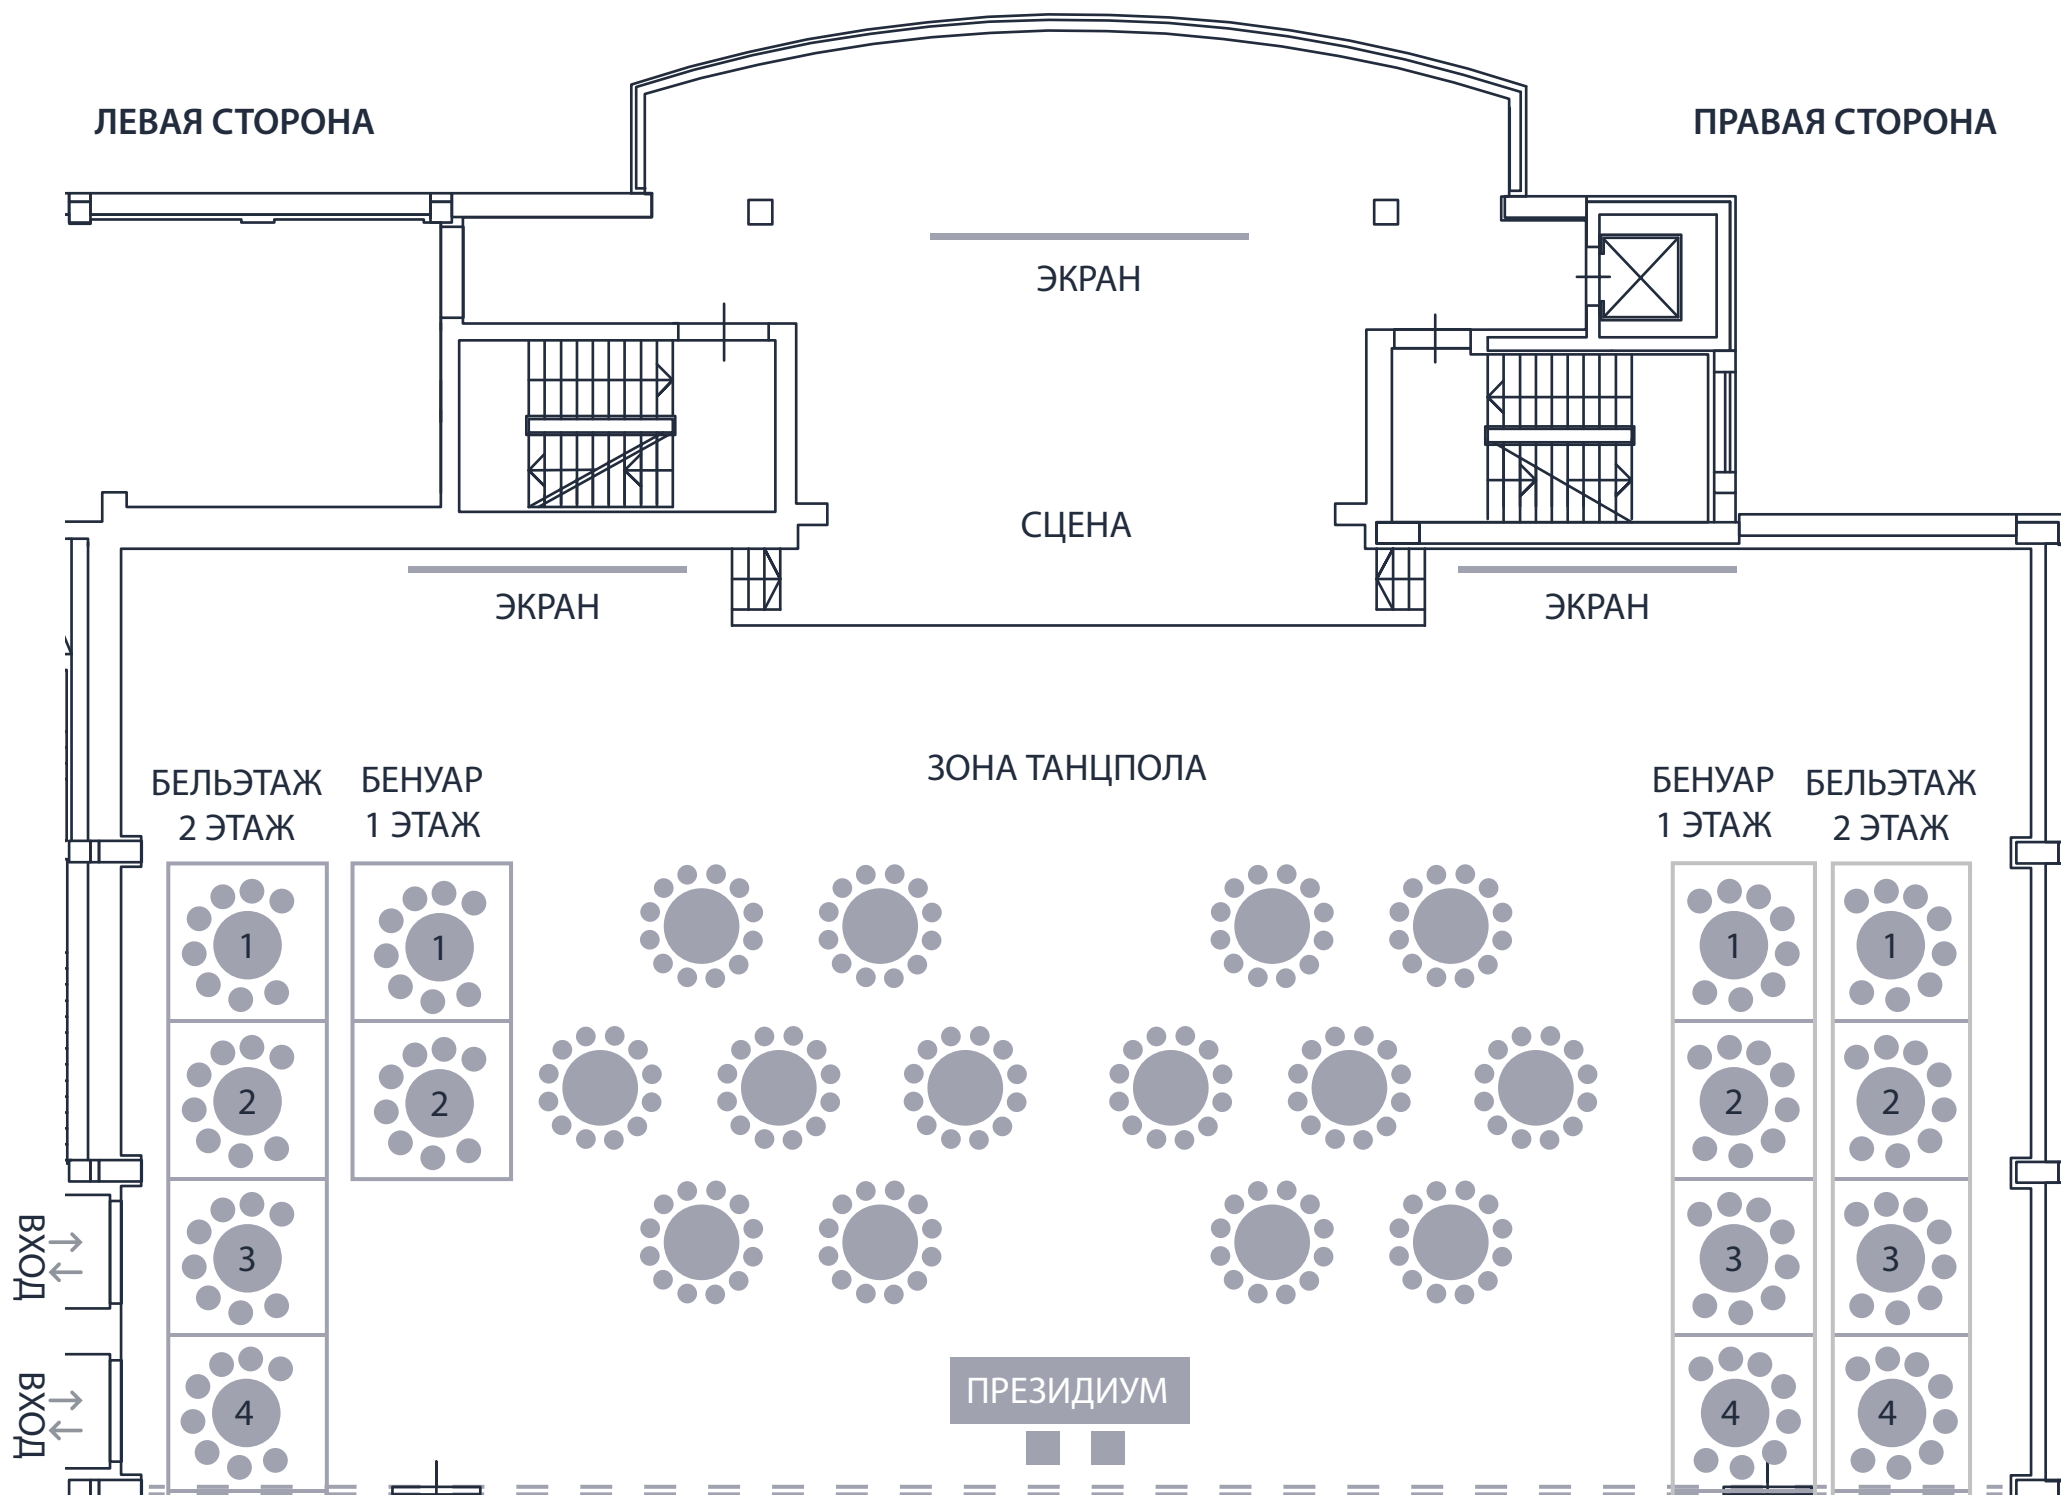

БАЛЬНЫЙ ЗАЛ СВАДЬБА

Партер 37 столов (444 места)

41 ложа (328 мест)

Итого вместимость 770 мест

БАЛЬНЫЙ ЗАЛ I СВАДЬБА

Партер 16 столов (192 места)
14 лож по 112 мест

Итого вместимость 304 места

БАЛЬНЫЙ ЗАЛ II СВАДЬБА

Партер 200 мест

25 лож по 3 места (75 мест)

2 VIP ложи по 3 места (6 мест)

Итого вместимость 281 место