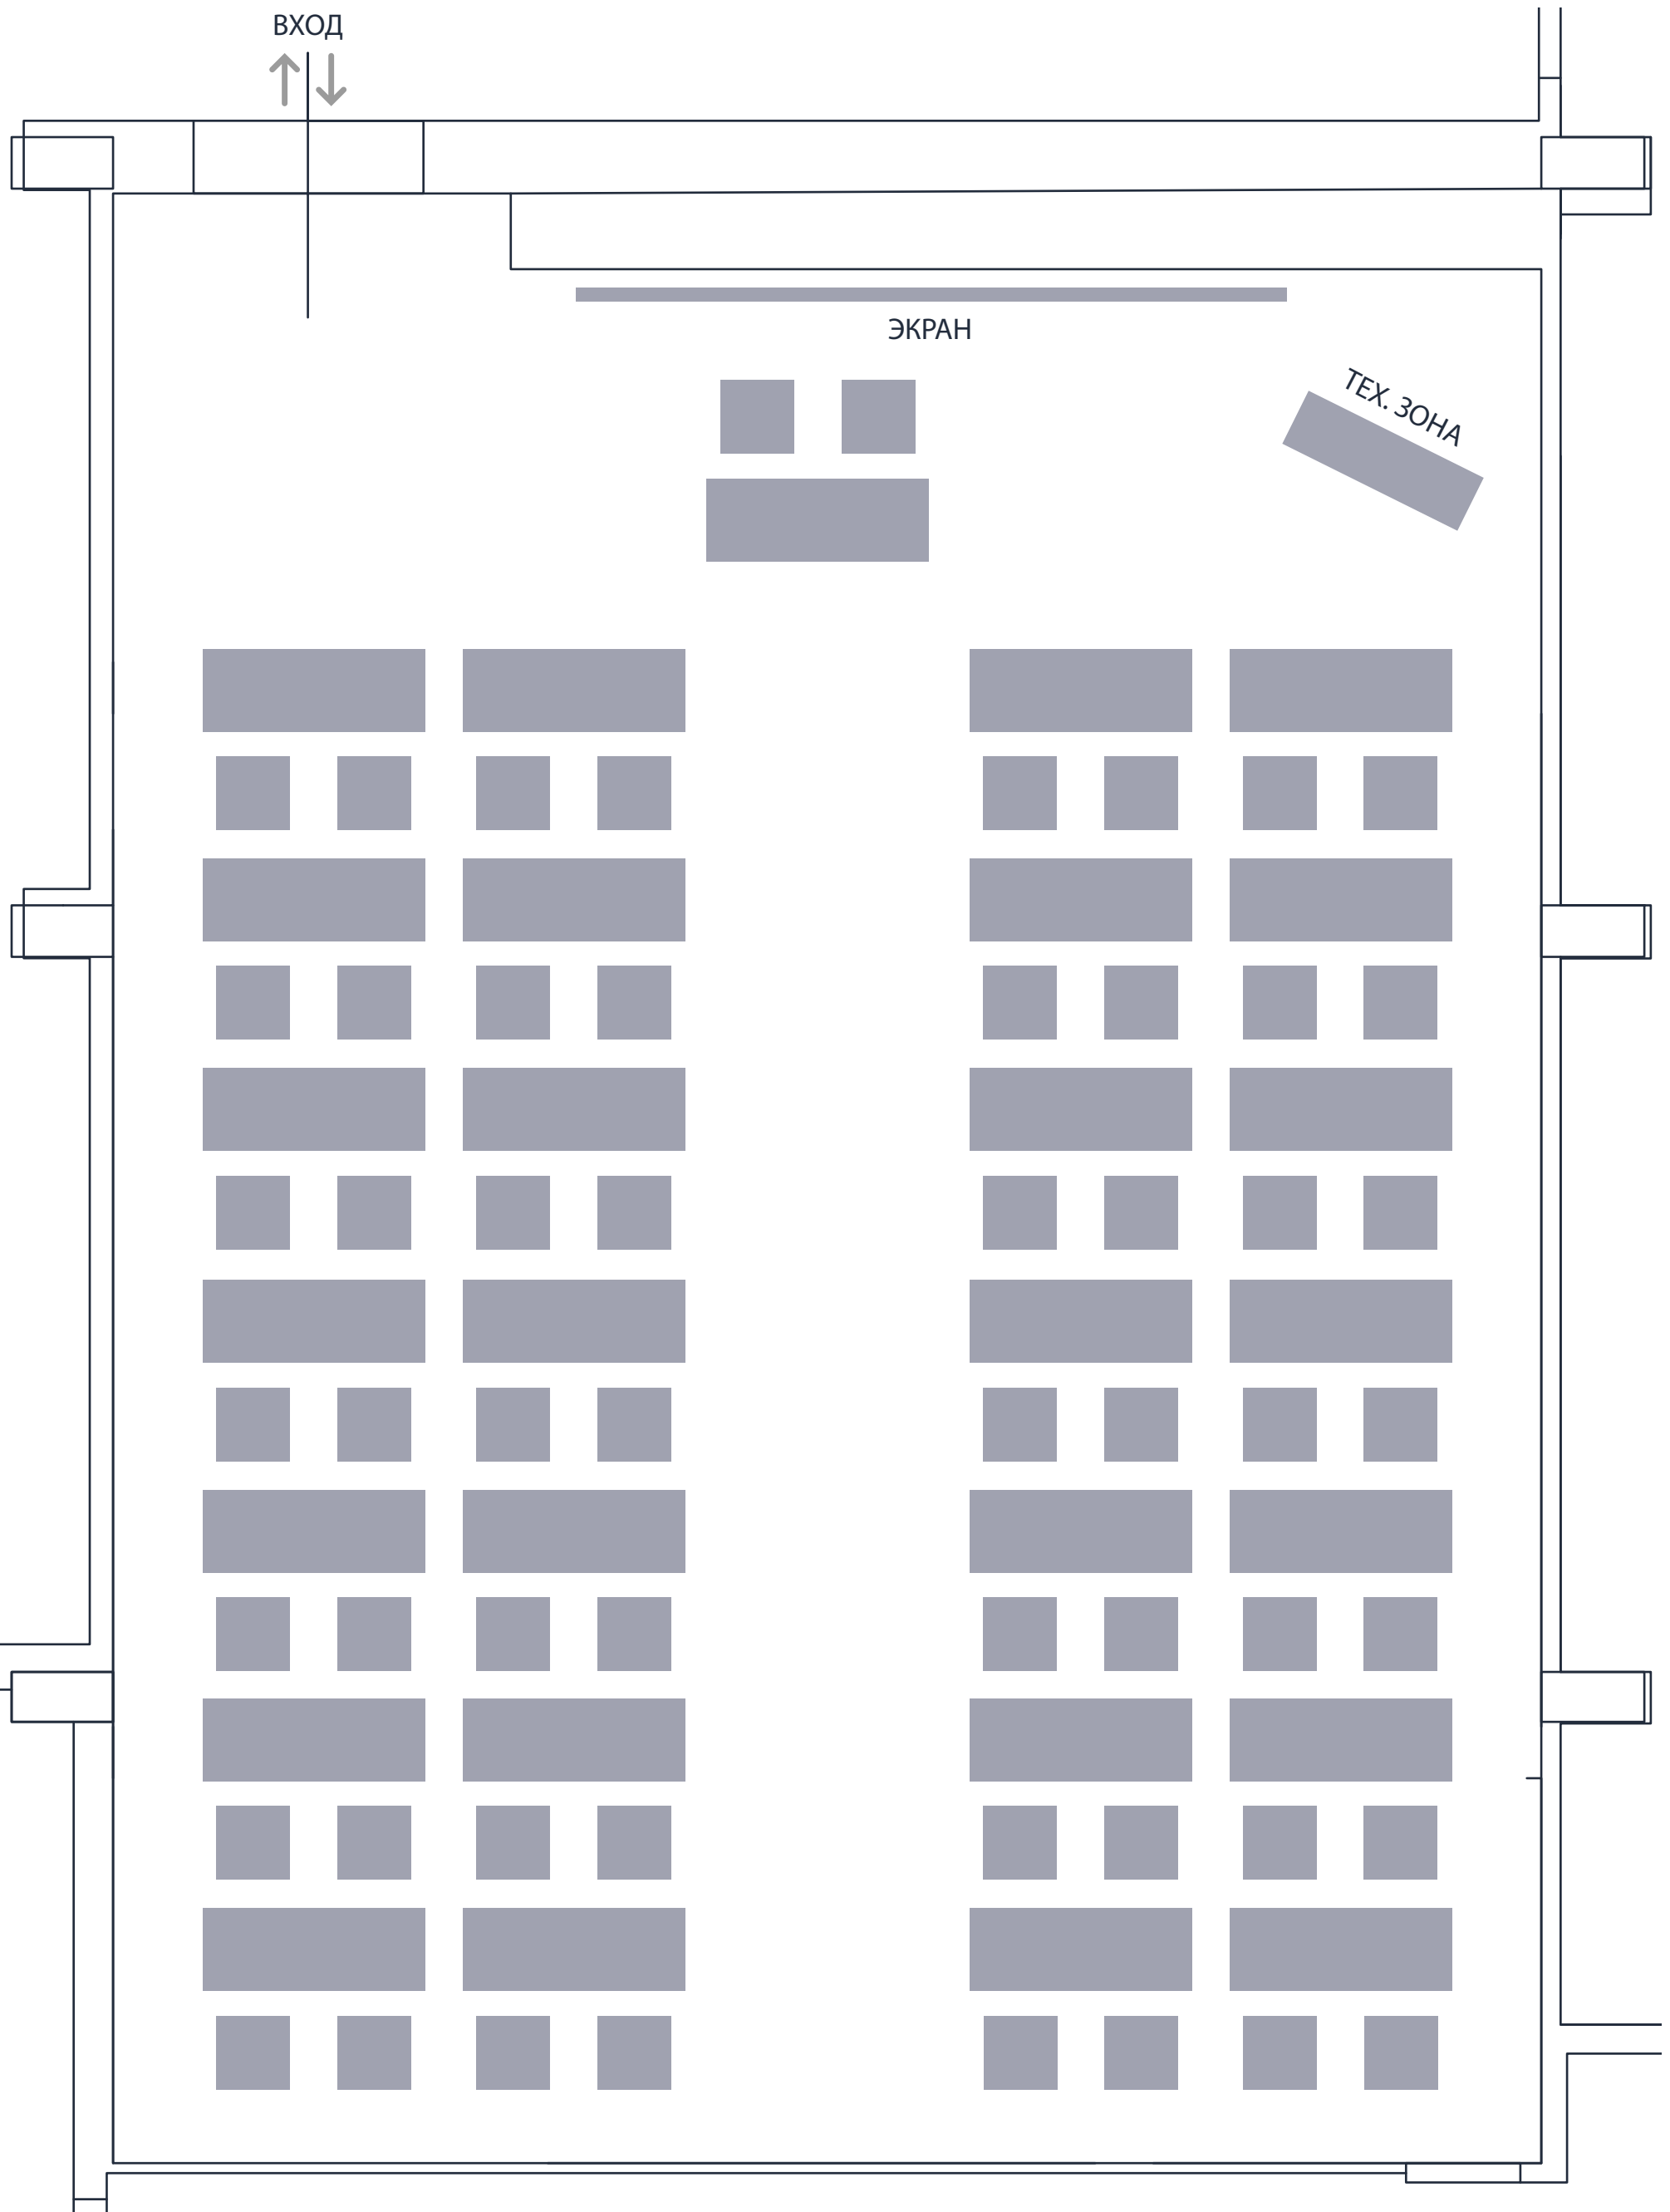

ЗАЛ ТОЛСТОЙ КОНФЕРЕНЦИЯ

Вместимость 150 мест

ВХОД
↑ ↓

ЭКРАН

ТЕХ. ЗОНА

ЗАЛ ТОЛСТОЙ КЛАСС

Вместимость 70 мест

ВХОД
↑ ↓

ЭКРАН

ТЕХ. ЗОНА

ЗАЛ ТОЛСТОЙ ОБЩИЙ СТОЛ

Вместимость 30 мест

ВХОД
↑ ↓

ЭКРАН

ТЕХ. ЗОНА

ЗАЛ ТОЛСТОЙ П-ОБРАЗНАЯ РАССАДКА

Вместимость 45 мест

ВХОД
↑ ↓