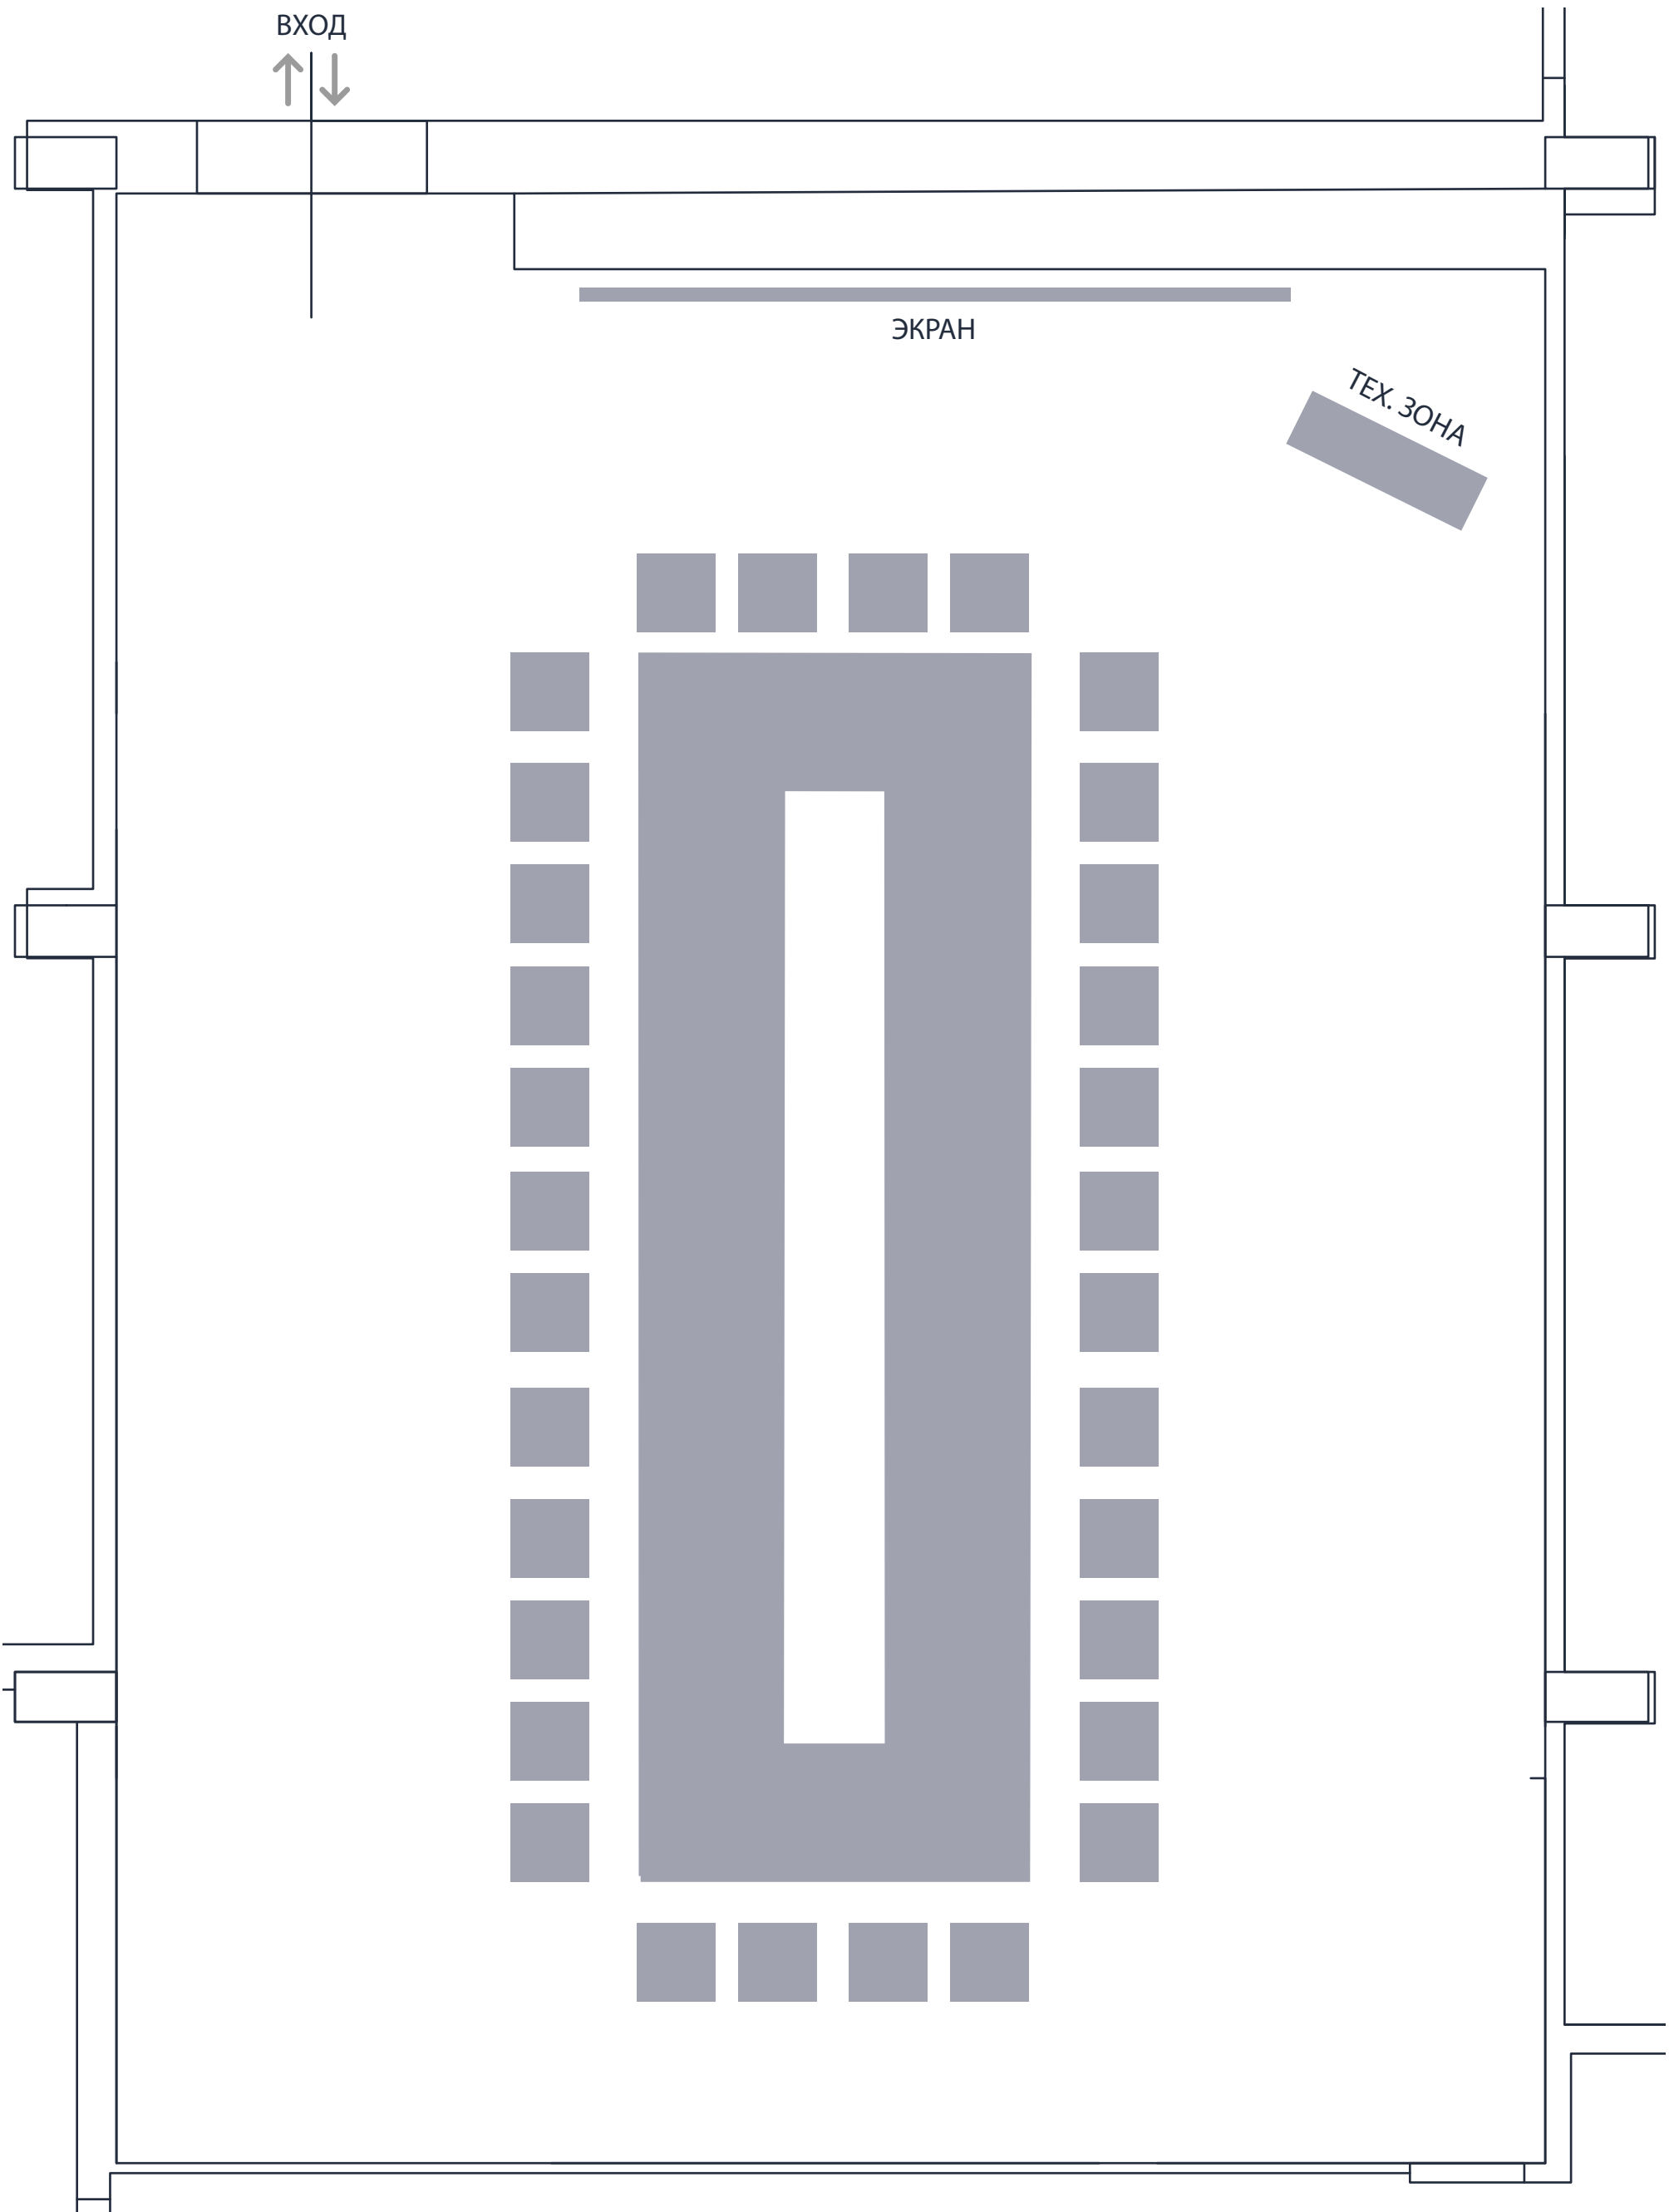

ЗАЛ ТОЛСТОЙ КОНФЕРЕНЦИЯ

Вместимость 150 мест

ВХОД
↑ ↓

ЭКРАН

ТЕХ. ЗОНА

ЗАЛ ТОЛСТОЙ КЛАСС

Вместимость 70 мест

ВХОД
↑ ↓

ЭКРАН

ТЕХ. ЗОНА

ЗАЛ ТОЛСТОЙ ОБЩИЙ СТОЛ

Вместимость 30 мест

ВХОД
↑ ↓

ЭКРАН

ТЕХ. ЗОНА

ЗАЛ ТОЛСТОЙ П-ОБРАЗНАЯ РАССАДКА

Вместимость 45 мест

ВХОД
↑ ↓