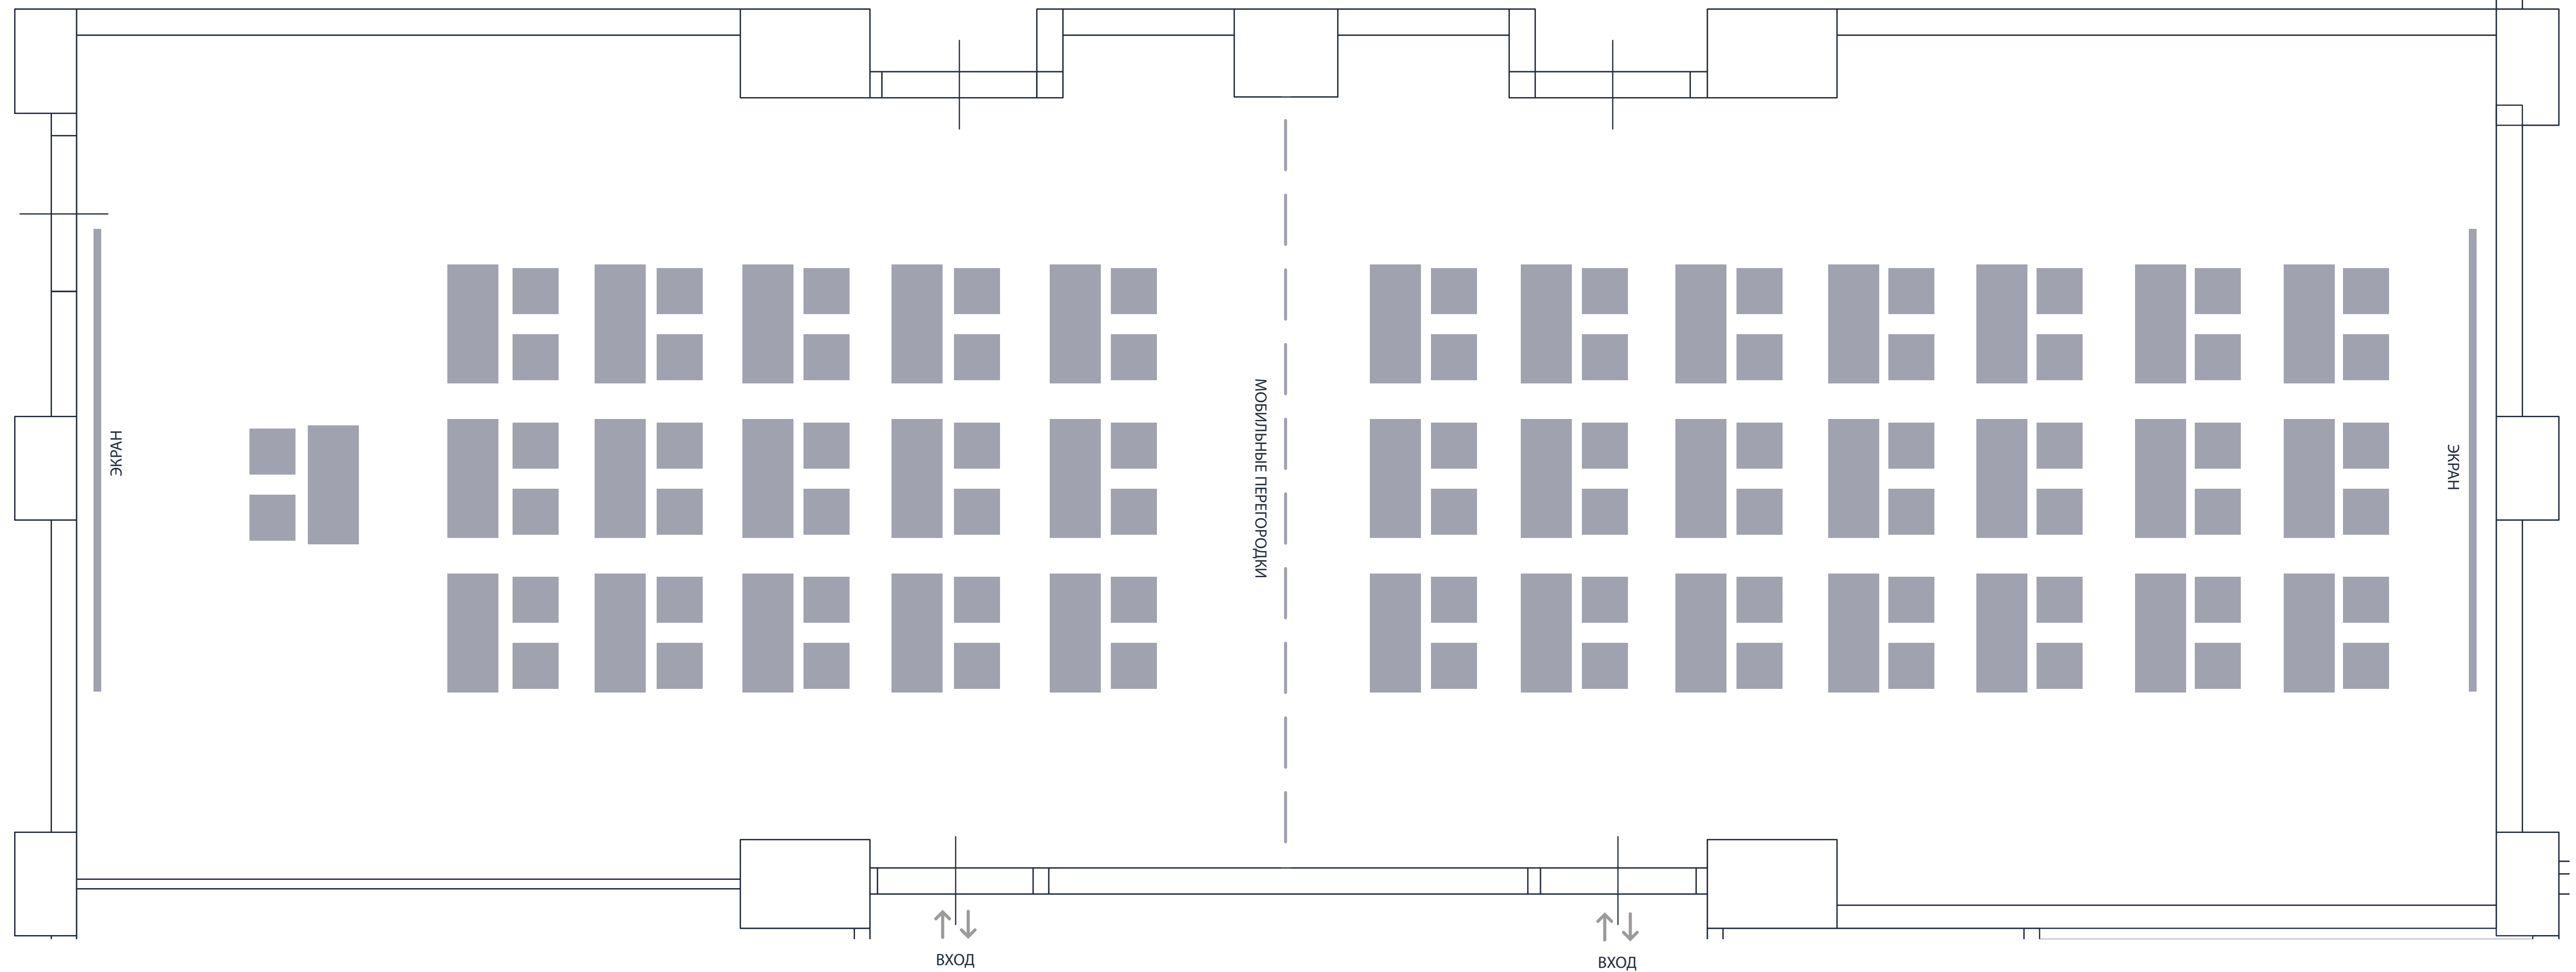

ЗАЛ ШОСТАКОВИЧ КОНФЕРЕНЦІЯ

Вместимость 170 мест
Половина зала 80 мест

ЗАЛ ШОСТАКОВИЧ КЛАСС

Вместимость 80 мест
Половина зала 40 мест

ЗАЛ ШОСТАКОВИЧ ОБЩИЙ СТОЛ

Вместимость 48 мест

ЗАЛ ШОСТАКОВИЧ П-ОБРАЗНАЯ РАССАДКА

Вместимость 45 мест