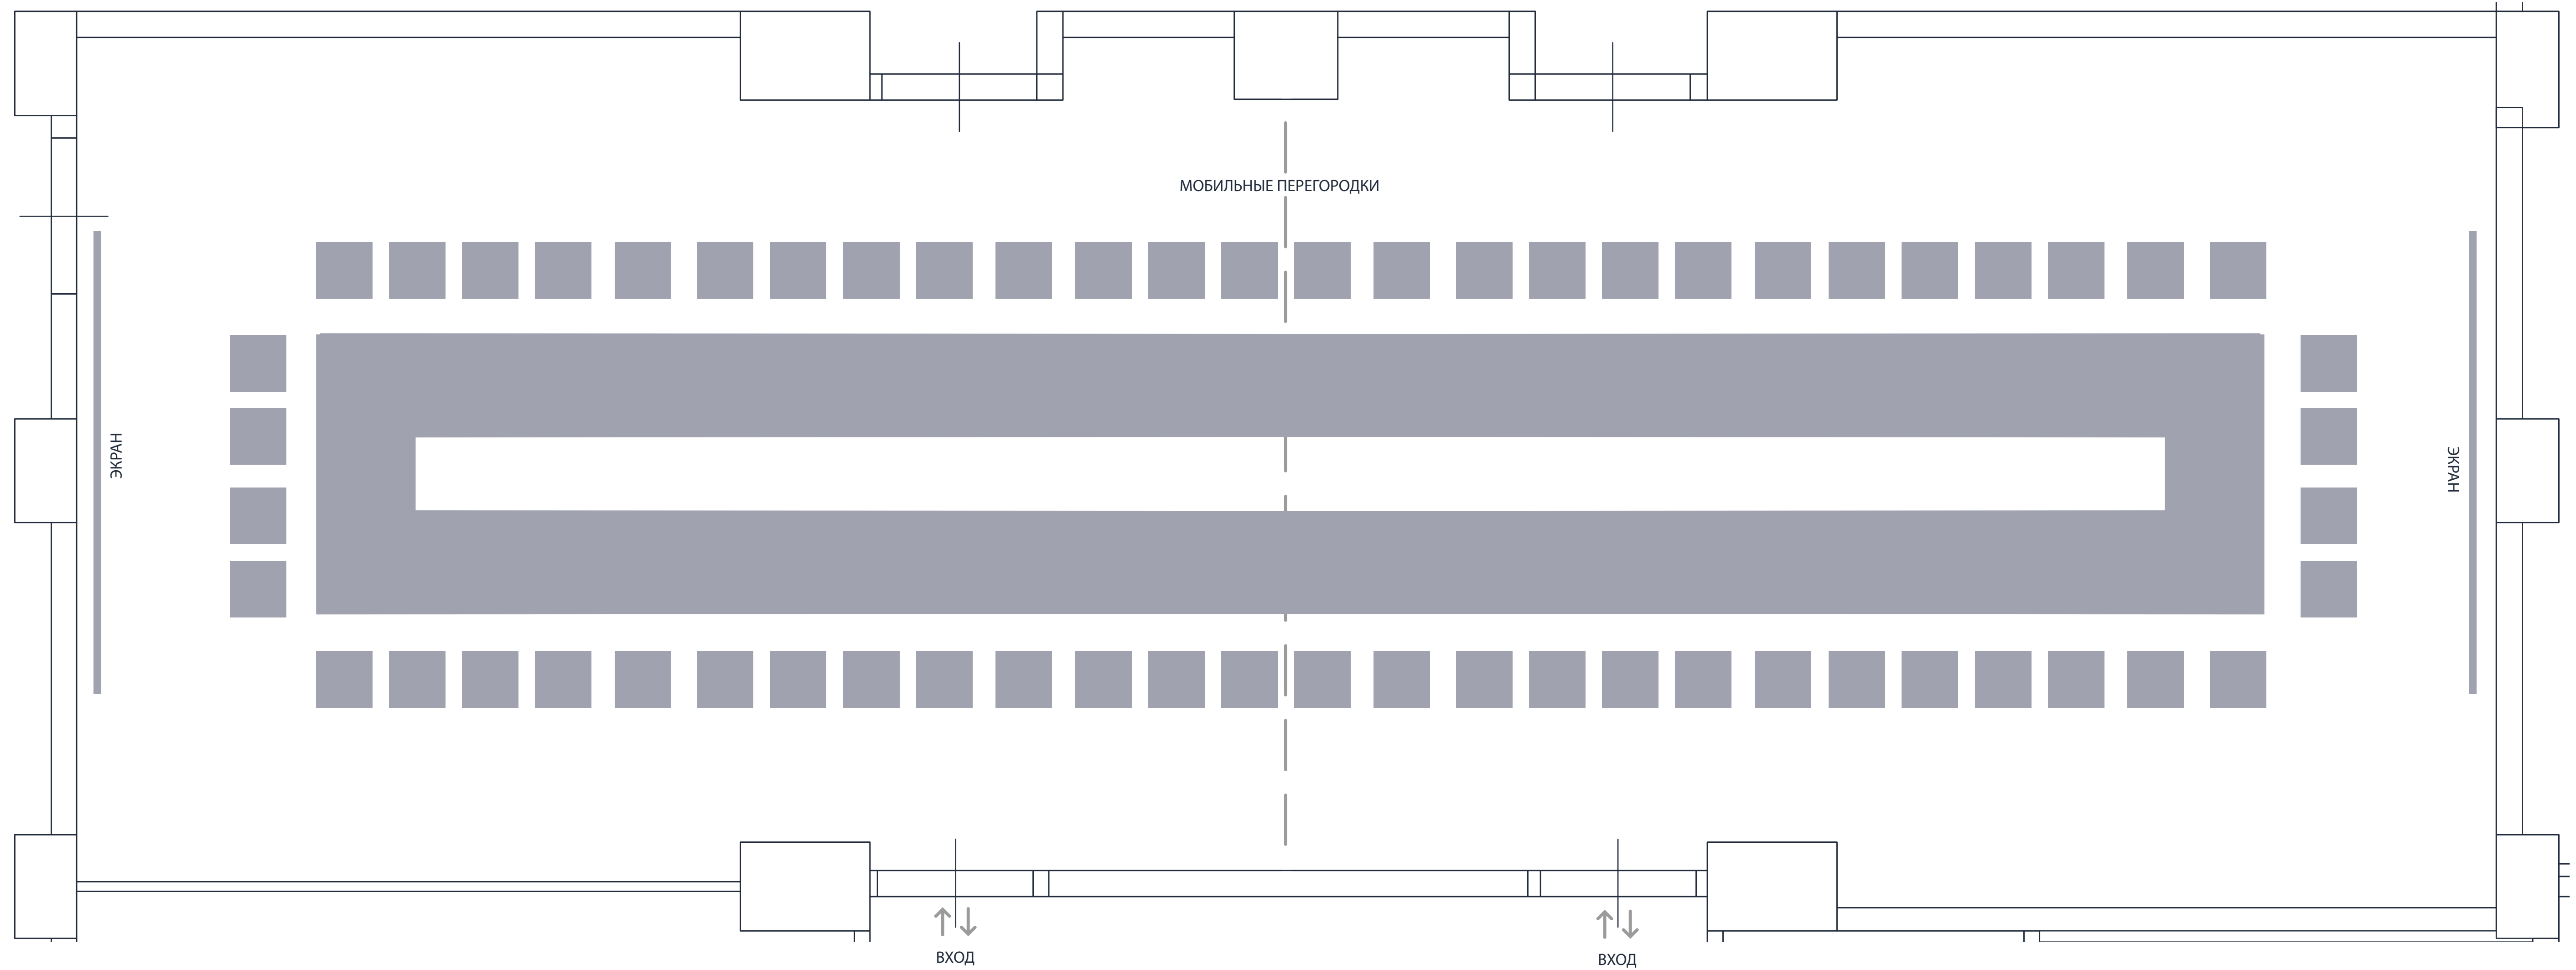

ЗАЛ ШОСТАКОВИЧ КОНФЕРЕНЦІЯ

Вместимость 170 мест
Половина зала 80 мест

ЗАЛ ШОСТАКОВИЧ КЛАСС

Вместимость 80 мест
Половина зала 40 мест

ЗАЛ ШОСТАКОВИЧ ОБЩИЙ СТОЛ

Вместимость 48 мест

ЗАЛ ШОСТАКОВИЧ П-ОБРАЗНАЯ РАССАДКА

Вместимость 45 мест