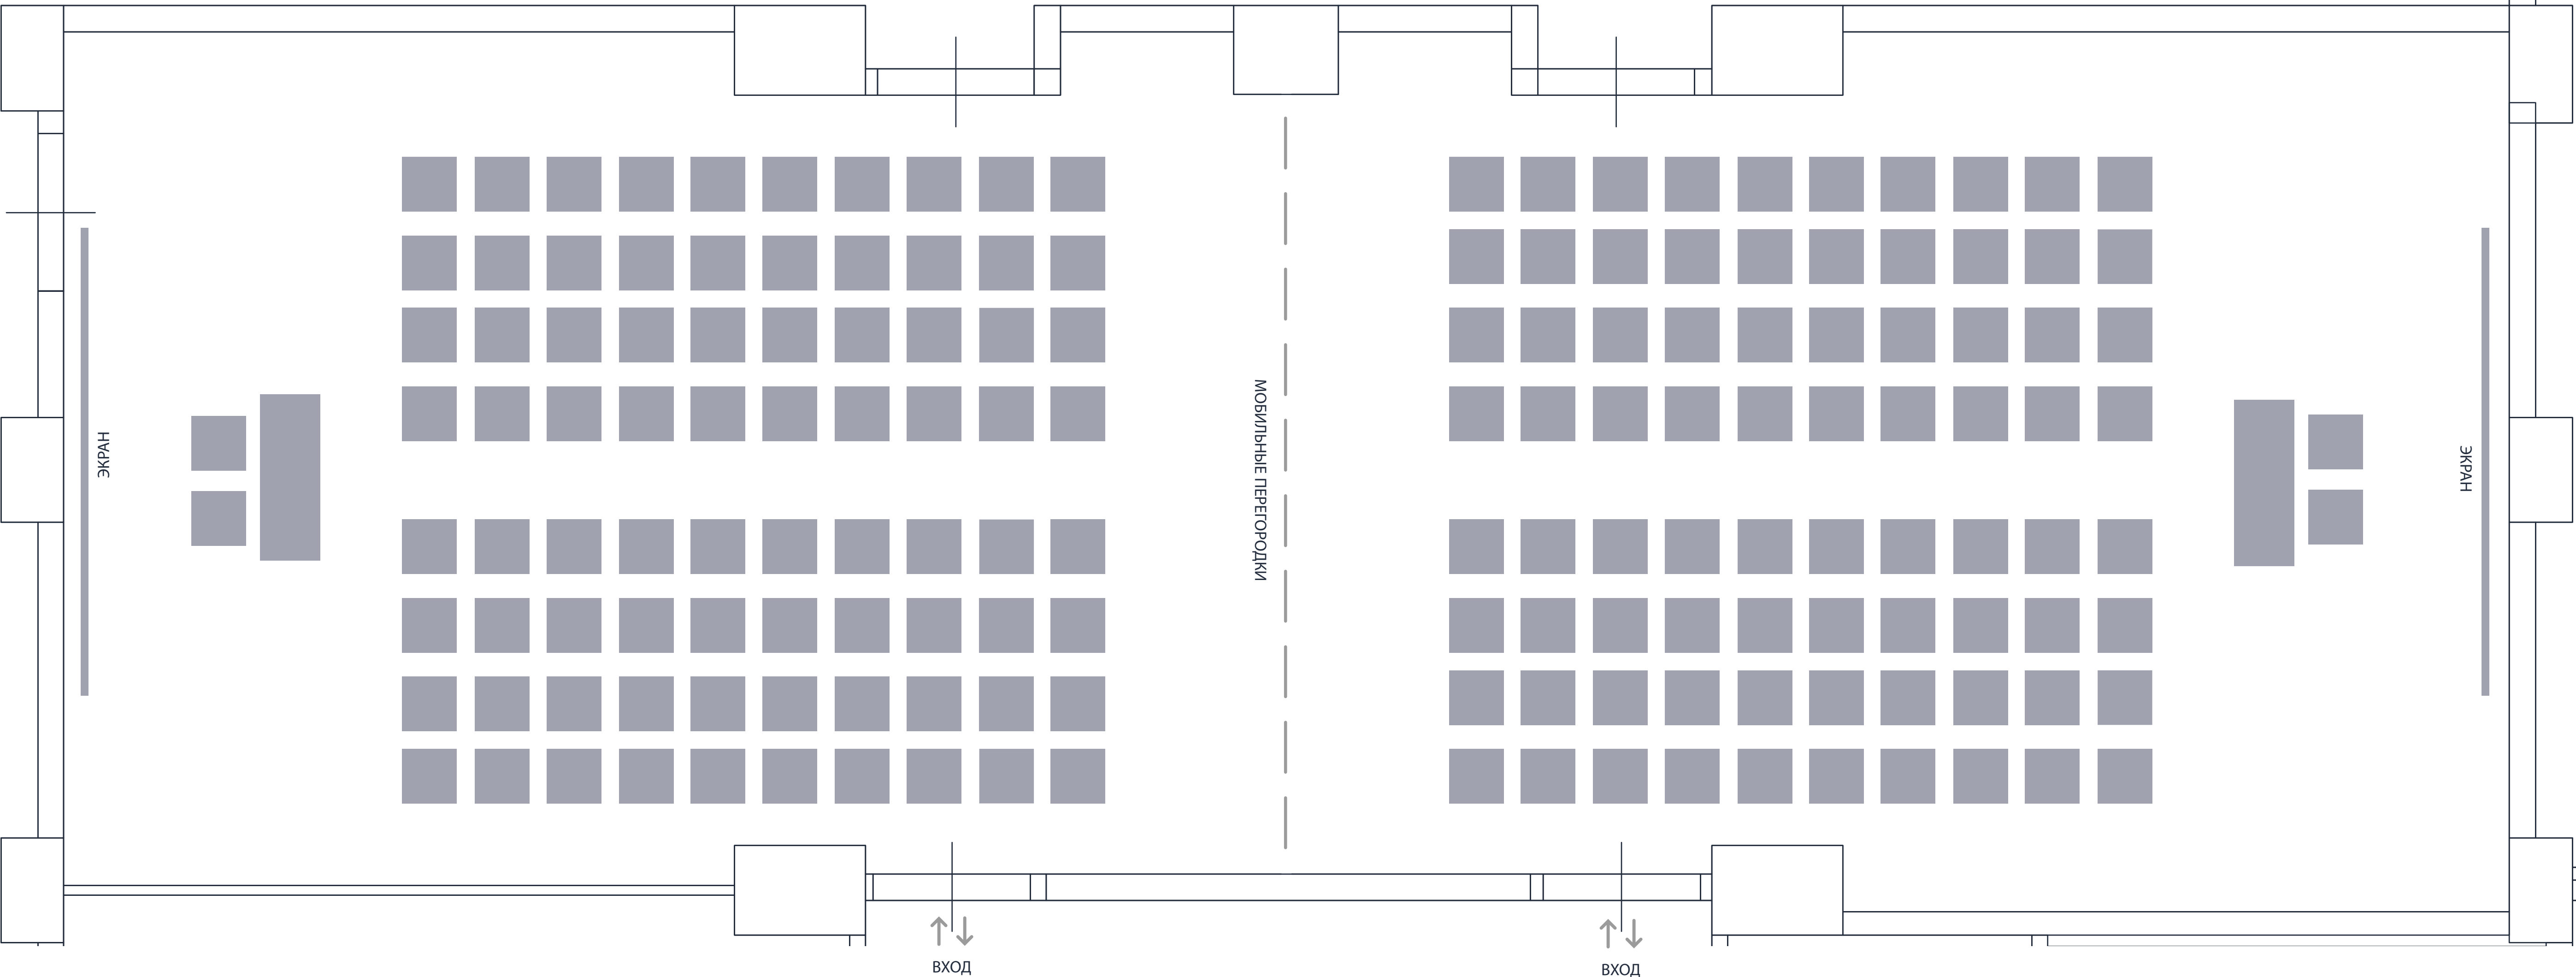

ЗАЛ ШОСТАКОВИЧ КОНФЕРЕНЦІЯ

Вместимость 170 мест
Половина зала 80 мест

ЗАЛ ШОСТАКОВИЧ КЛАСС

Вместимость 80 мест
Половина зала 40 мест

ЗАЛ ШОСТАКОВИЧ ОБЩИЙ СТОЛ

Вместимость 48 мест

ЗАЛ ШОСТАКОВИЧ П-ОБРАЗНАЯ РАССАДКА

Вместимость 45 мест